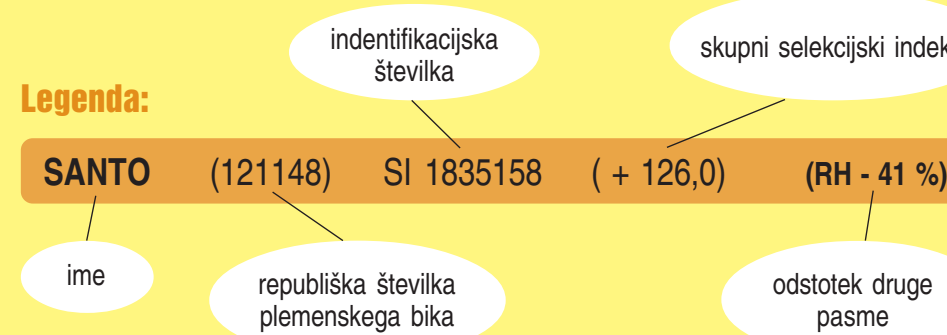

SPAR	(121162)	SI 1941224	(+ 102,5)
------	----------	------------	-----------

MLADI BIKI*

PIRAN	(121401)	SI 52943780
HILTON	(121403)	SI 92953417
POLAR	(121404)	SI 82947640 (RH - 6 %)
BRODAR	(121411)	SI 62832878 (RH - 1 %)
POTISK	(121412)	SI 02832881
BIDER ¹	(121416)	SI 62985677 (MB - 25 %)
MUSAK ¹	(121417)	SI 72989539 (RH - 26 %)
BRAKO	(121419)	SI 22999564 (RH - 3 %)
MUHAR	(121420)	SI 32832888 (RH - 6 %)
DIDI	(121423)	SI 12995035 (RH - 9 %)
MUZOR ¹	(121424)	SI 92969216 (RH - 25 %)
LERO	(121425)	SI 23053397 (RH - 1 %)
RETBUL	(121426)	SI 13041177 (RH - 10 %)
DIRKO	(121428)	SI 13047221 (RH - 1 %)
DIZEL	(121429)	SI 23056228 (RH - 1 %)
RUBAS	(121430)	SI 73046602 (MB - 6 %, RH - 6 %)
ENCO	(121431)	SI 93056290 (RH - 3 %)
RUSIN	(121432)	SI 03048993 (RH - 5 %)
RIGAN	(121441)	SI 83085826 (RH - 4 %)
LIST	(121442)	SI 83105302
STRENG ¹	(121443)	SI 53105738 (MB - 56 %, RH - 3 %)

¹ Osemenjevanje le na rejčvo željo.

* Z mladimi biki se obvezno osemnjuje vse prvesnice (tj. krave po prvi telitvi) v kontroli prireje, na rejčvo željo pa tudi druge krave.

Legenda:

Izdal:

Kmetijski inštitut Slovenije